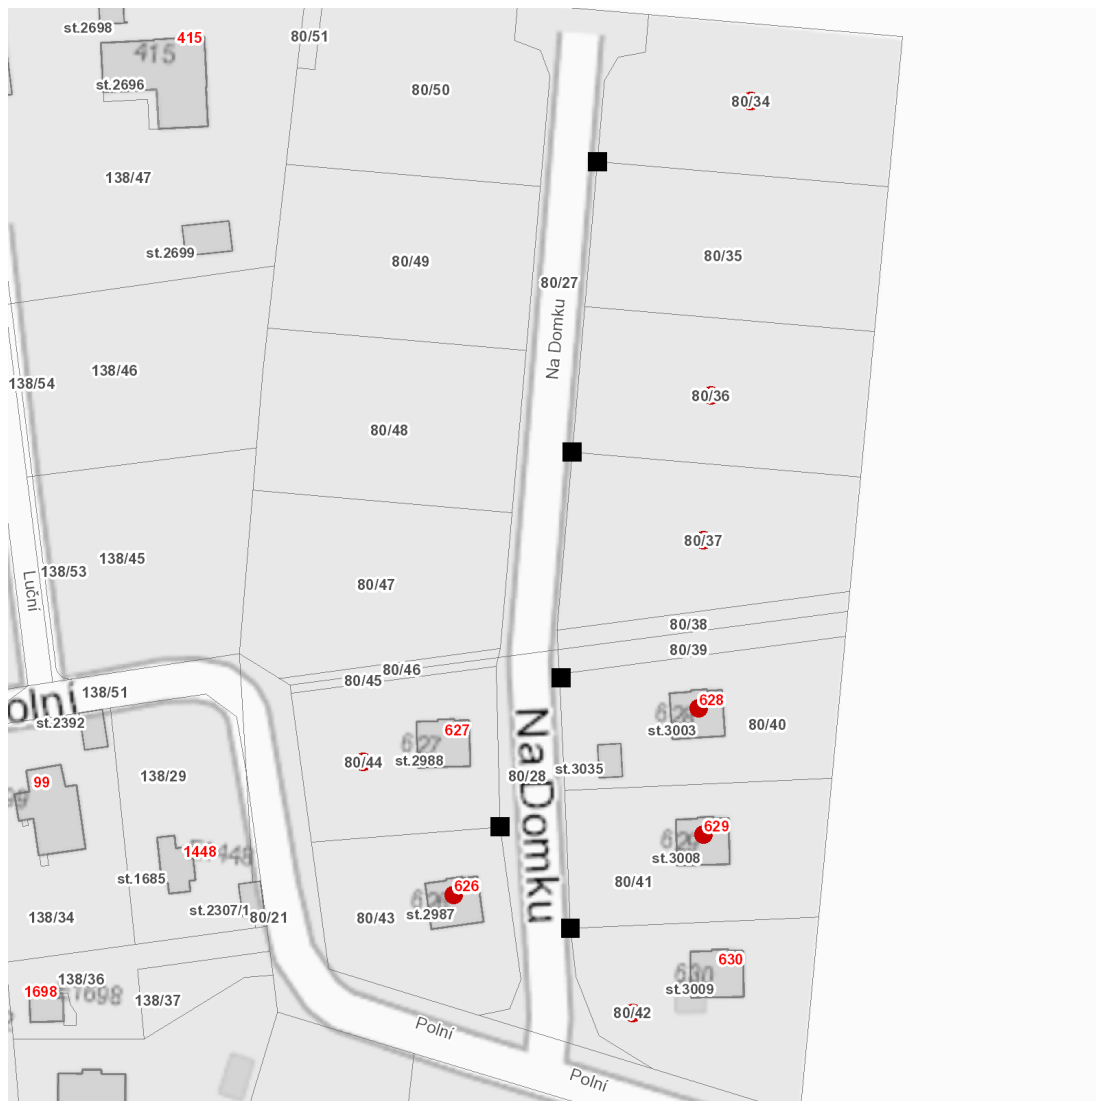

dne **28. 2. 2023** od **9:30** do **13:30** hodin

Plánovaná odstávka zahrnuje tyto lokality:**Hradištko** (okres Praha-západ)část obce **Rajchardov****Na Domku: č. p. 626, 628, 629**kat. území **Hradištko pod Medníkem** (kód **647543**): parcelní č. 80/34, 80/36, 80/37, 80/42, 80/44

dne 28. 2. 2023 od 9:30 do 13:30 hodin

Orientační mapový podklad odstávkou dotčených lokalit

VYSVĚTLIVKY

- – adresy dotčené odstávkou elektřiny
- – místa připojení k elektrické síti dotčená odstávkou

INFORMACE ZASLÁNA

IDDS: fxtbd3h (Obec Hradištko)