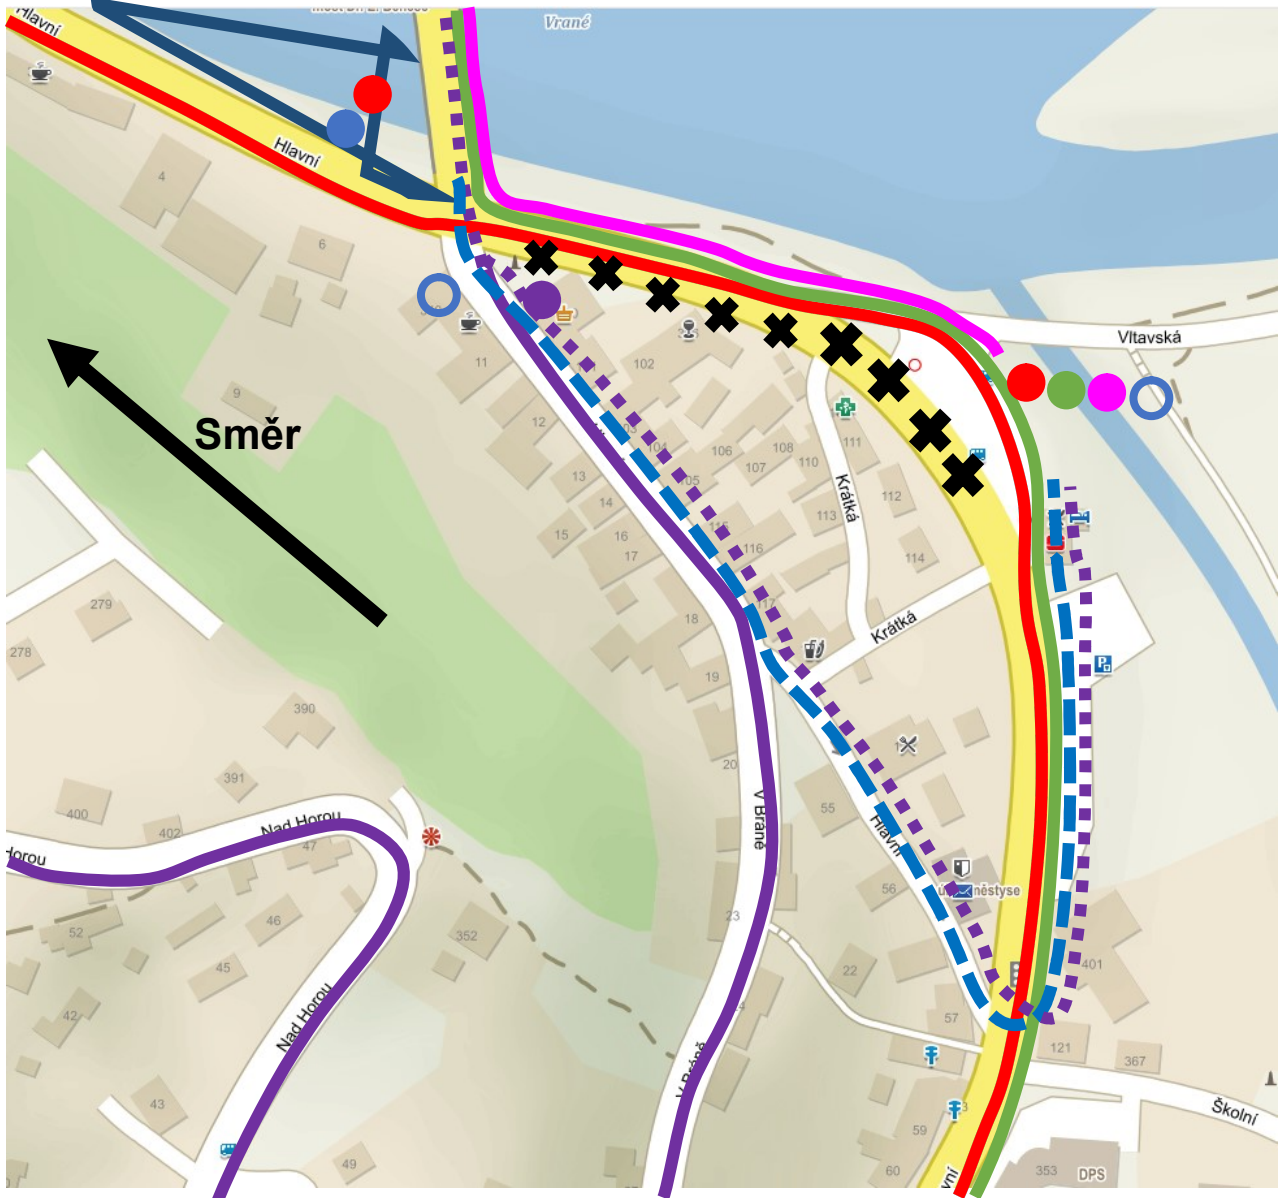

Linky 338 (směr Hradištko), 360 (směr Sedlčany), 361 (směr Dobříš), 390 (směr Rabyně), 437 (směr Nový Knín), 438 (směr Štěchovice), 440 (směr Masečín)

Linky 338 (směr Praha), 360 (směr Praha), 361 (směr Praha), 390 (směr Praha), 437 (směr Hradištko), 438 (směr Benešov), 440 (směr Štěchovice)

Linky 338, 360, 361, 390, 437, 438, 440