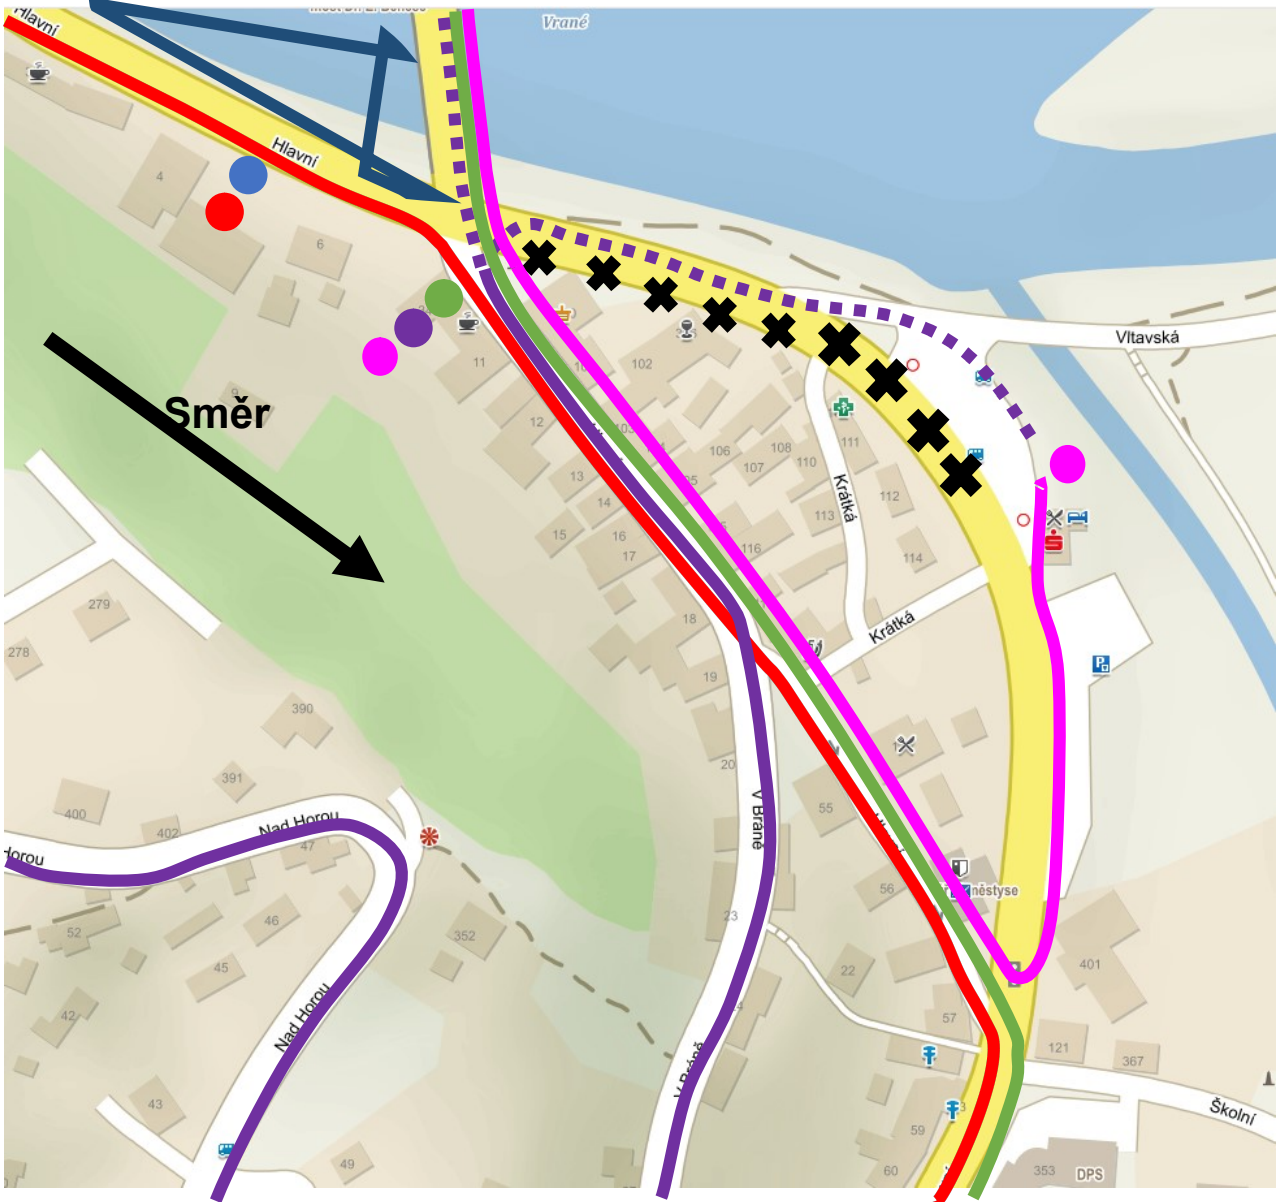

Linky 338 (směr Hradištko), 360 (směr Sedlčany), 361 (směr Dobříš), 390 (směr Rabyně), 437 (směr Nový Knín), 438 (směr Štěchovice), 440 (směr Masečín)

Linky 338 (směr Praha), 360 (směr Praha), 361 (směr Praha), 390 (směr Praha), 437 (směr Hradištko), 438 (směr Benešov), 440 (směr Štěchovice)

Linky 338, 360, 361, 390, 437, 438, 440