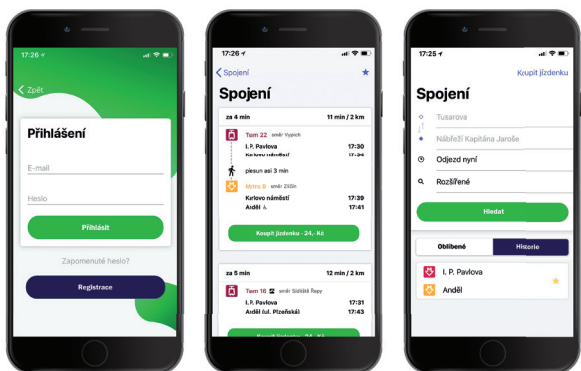

Stáhněte si mobilní aplikaci PID LÍTAČKA a nakupujte jízdenky PID přímo z mobilu

- Vyhledejte si jednoduše spojení veřejnou hromadnou dopravou v PID
- Plaťte za jízdenky bankovní kartou nebo pomocí Masterpass
- Můžete využít také při cestování vlaky PID a příměstskými autobusy PID
- Využívejte aplikaci nejen pro cesty v Praze, ale i ve Středočeském kraji
- Sledujte platnost vaší jízdenky PID
- Přepošlete jízdenku PID rodině nebo svým přátelům
- Sledujte aktuální volná místa na parkovištích P+R
- Nakupujte jízdenky PID dopředu a aktivujte je, až budete potřebovat ⁽¹⁾
- Aplikace vám doporučí nejlevnější jízdné pro vaši trasu v PID

Všechny výhody
ve vašem telefonu

⁽¹⁾ Nástup do vozidla PID je možný s aktivovanou a platnou jízdenkou

NOVÉ MOŽNOSTI CESTOVÁNÍ

- Nová mobilní aplikace PID Lítačka
- In Karta Českých drah
- Nový e-shop pid.litacka.cz
- Bankovní karty Visa/Mastercard
- Konec validátorů
- Slevy u vybraných partnerů

Jezdím často

POŘÍDE SI DLOUHODOBÝ KUPÓN PID

(s platností 30 až 365 dní)

- Standardní karta Lítačka
- In Karta ČD
- Bezkontaktní bankovní karty Visa nebo Mastercard
- Papírové kupóny PID

Využijte nový e-shop pid.litacka.cz s možností pohodlného nákupu libovolného kupónu PID online bez nutnosti validace ve stanicích metra nebo zakupte kupón PID na stávajících kontaktních místech Dopravního podniku.