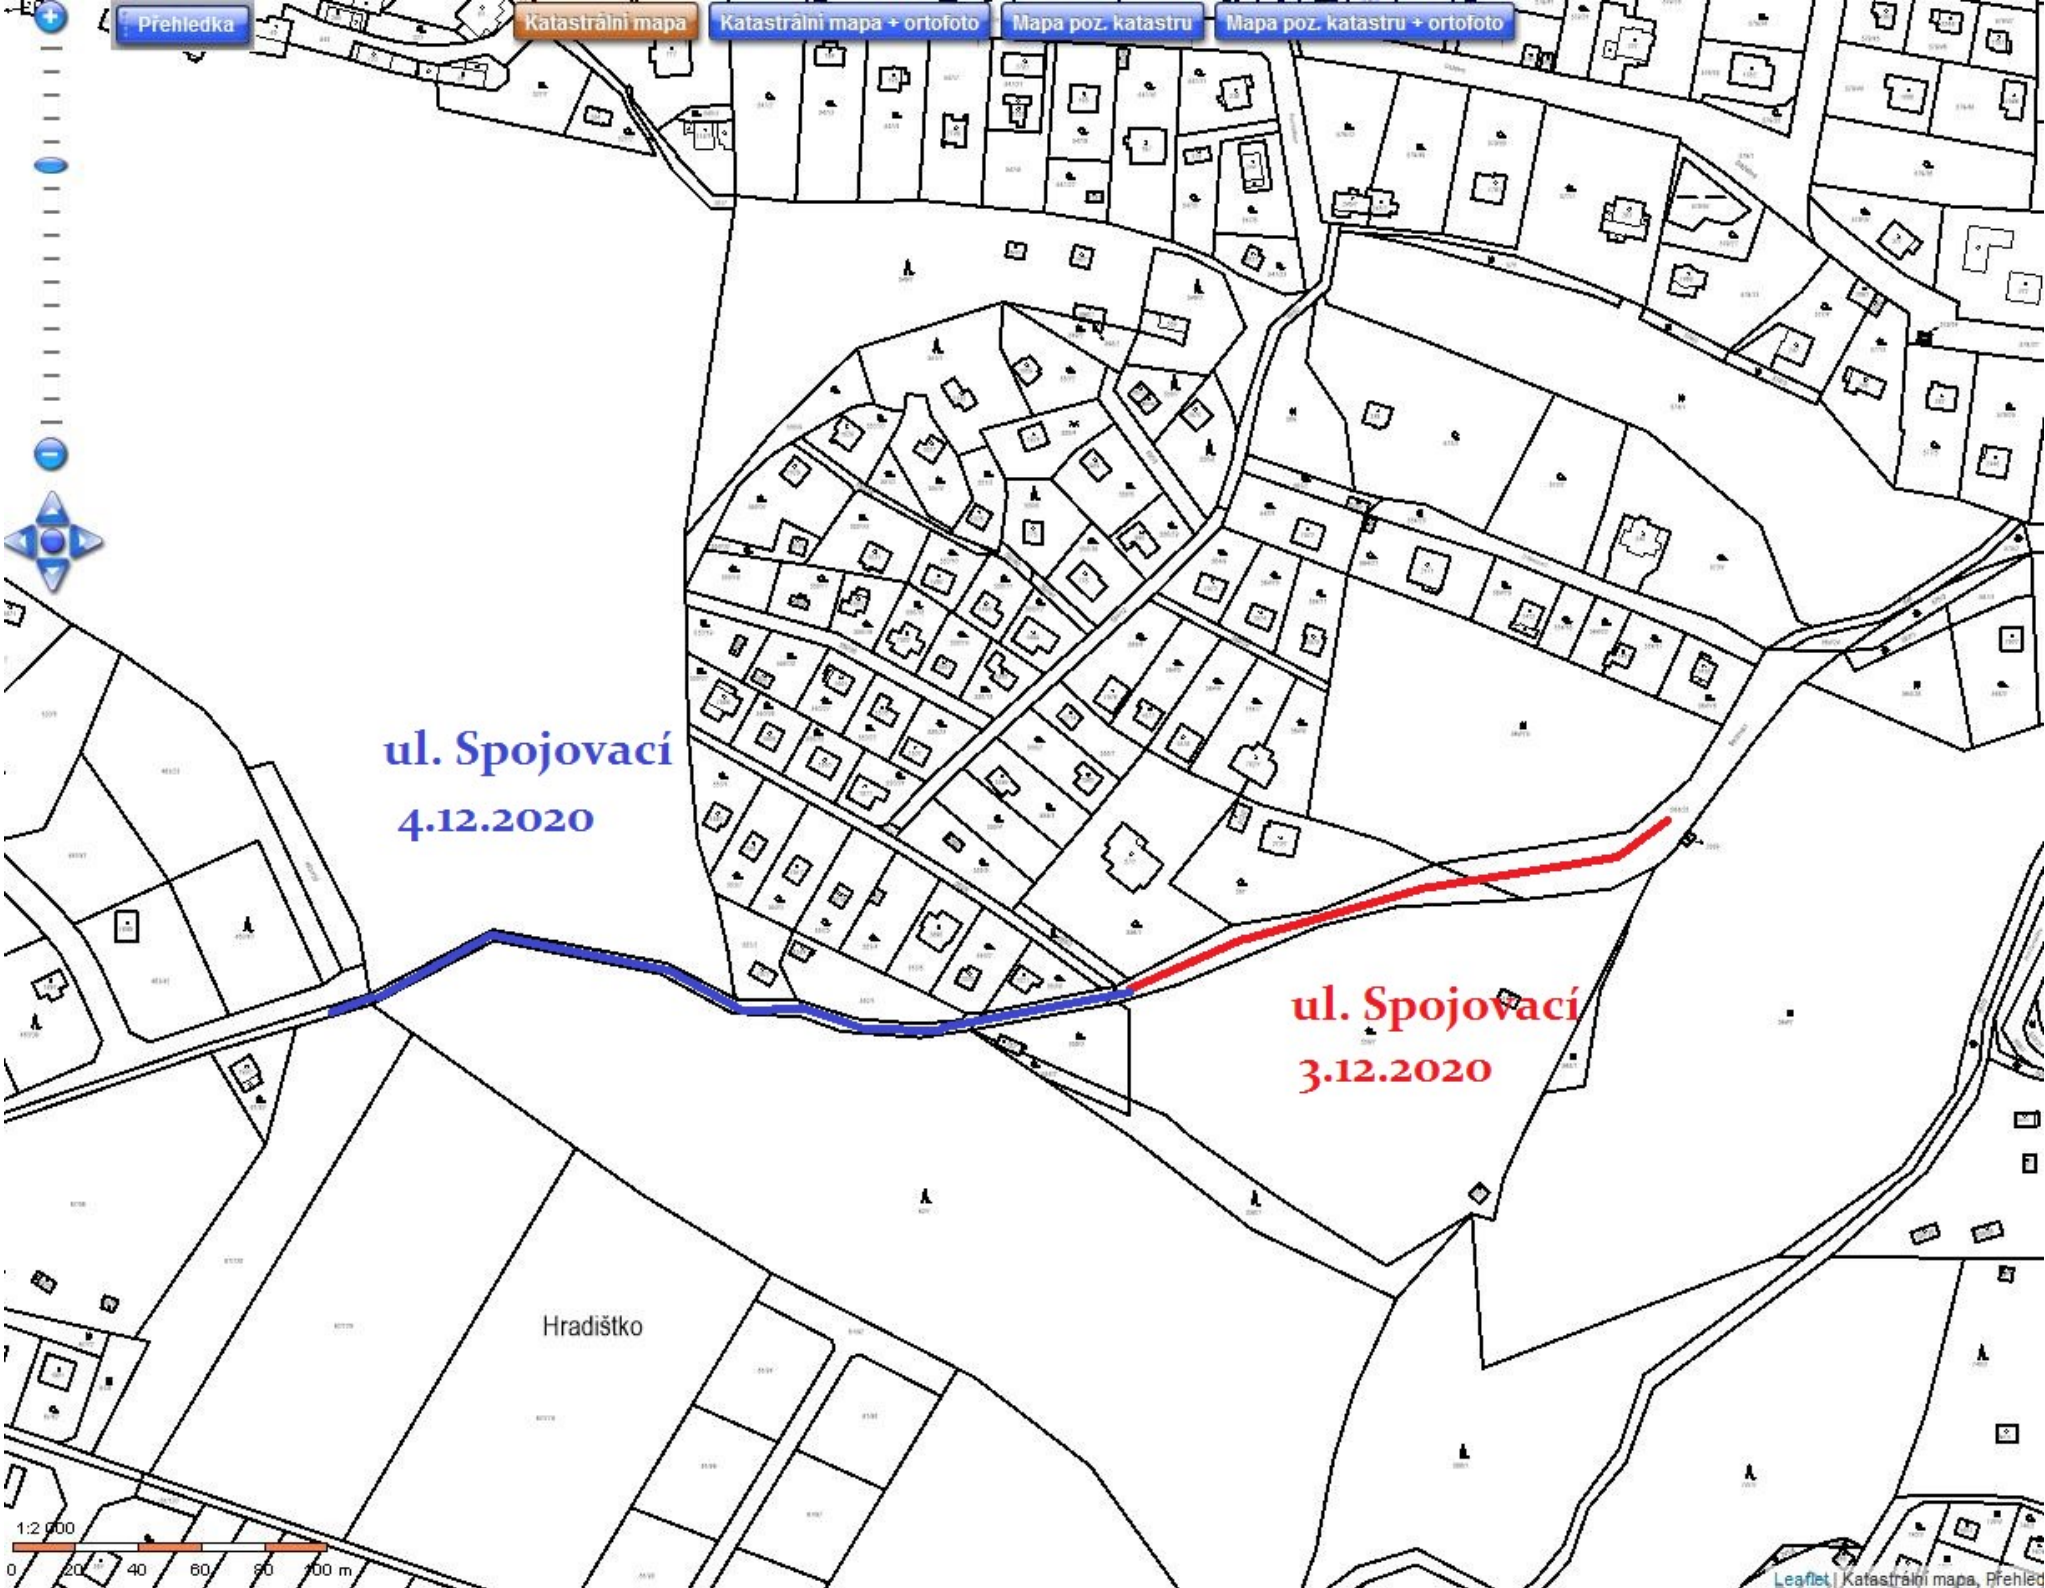

Prehledka

Katastrální mapa

Katastrální mapa + ortofoto

Mapa poz. katastru

Mapa poz. katastru + ortofoto

ul. Spojovací
4.12.2020

ul. Spojovací
3.12.2020

Hradištko

1:2 000
0 20 40 60 80 100 m